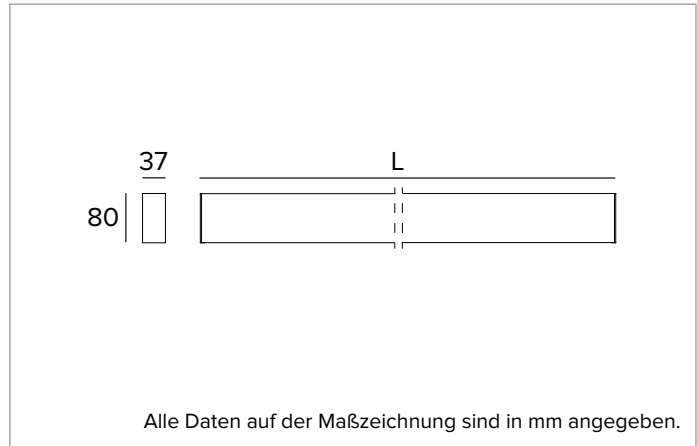

T017BX930D2DB | LOGICO EASY Stand Alone 37 - OPAL
Lineare LED-Leuchte, Einzelmontage für Deckenanbau- oder Pendelmontage

	3000K	H(m)	D1(m)	D2(m)	E _{max} (lx)
	Ra90	113°	113°		
Fixture Power	94W	1	3.00	3.01	991
Source Flux	6226lm	2	6.00	6.03	248
Fixture Flux	6226lm	3	9.00	9.04	110
Efficacy	66lm/W	4	12.00	12.06	62
6000843 I _{max} =198cd/klm	I _{max}	1233cd	5	15.01	15.07 40

Abstrahlung: DIREKT/INDIREKT

Optik: REFLEKTOR

Optische Effizienz: 100%

Leuchten-Lichtstrom: 6226lm

Lichtausbeute: 66lm/W

Fotobiologische Sicherheit: Risikogruppe 0 (RG 0 = kein Risiko)

MECHANISCHE MERKMALE

Gehäuse aus lackiertem stranggepresstem Aluminium mit 37mm Breite und Endkappen aus Polycarbonat. Obere Abdeckung aus transluzentem Polycarbonat.

L=5m **A008U**

L=4m **A008V**

L=3m **A008W**

L=2m **A008X**

L=1m **A008Y**

L=0,5m **A008Z**

Stahlseile (2 Stück).

Aus Gründen der technologischen Entwicklung der elektronischen Bauteile unterliegen die aufgeführten Daten eventuellen Aktualisierungen. Daher muss bei der Bestellung eine Bestätigung angefordert werden.
 Der Lichtstrom und die elektrische Leistung weisen einen Toleranzbereich von +/-10% im Vergleich zum angezeigten Wert auf. Tq bei +25 °C auf (CIE 121).